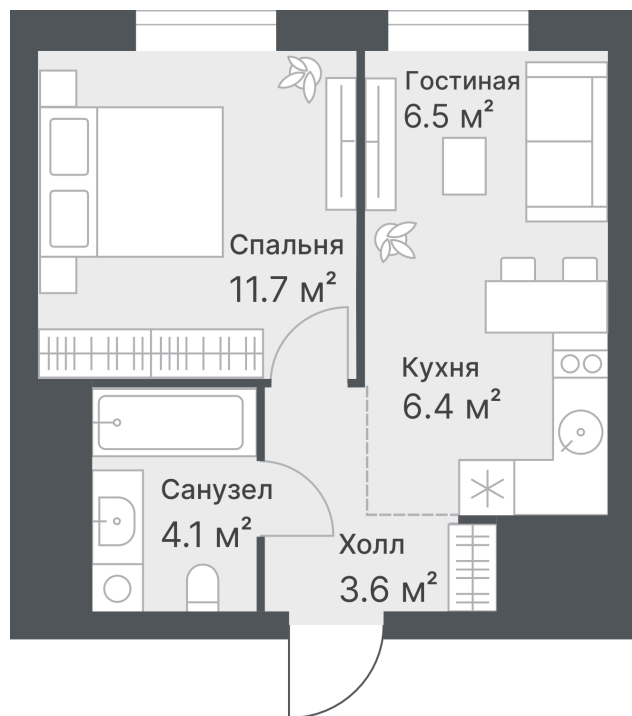

Номер: 568

1 комнатная 32.2 м²

Отсканируйте QR-код и
смотрите на сайте
bonus.72dom.com

6 730 000 руб.

В ипотеку от 33 548 руб.

Еще бонус - 529 200 руб.

Предчистовая отделка

Корпус	Дружеский, ГП1.1	Этаж	13
Секция	1	Сдача	2 кв. 2026