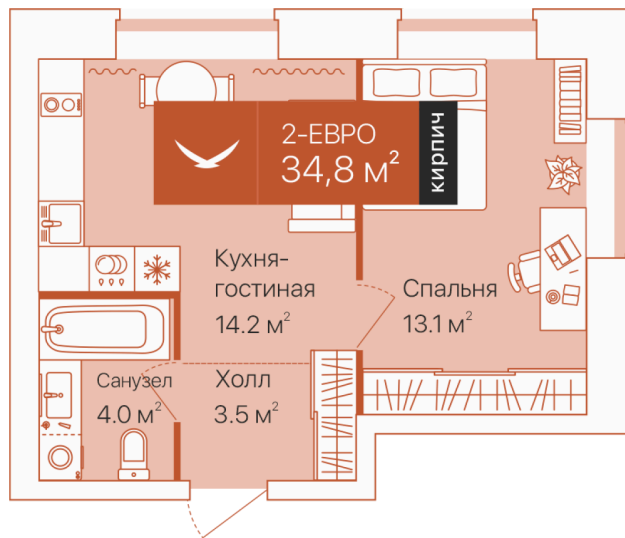

Номер: 28

2 комнатная 34.8 м²

Отсканируйте QR-код и
смотрите на сайте
bonus.72dom.com

7 730 000 руб.

В ипотеку **от 33 973 руб.**

Еще бонус - 608 400 руб.

Предчистовая отделка

Корпус дом на Большой Спасской, ГП-14

Этаж

7

Секция

1

Сдача

4 кв. 2025

01.05.2026 18:31 (Мск)

Не является публичной офертой, цена может быть скорректирована. Информация взята с сайта «bonus.72dom.com»