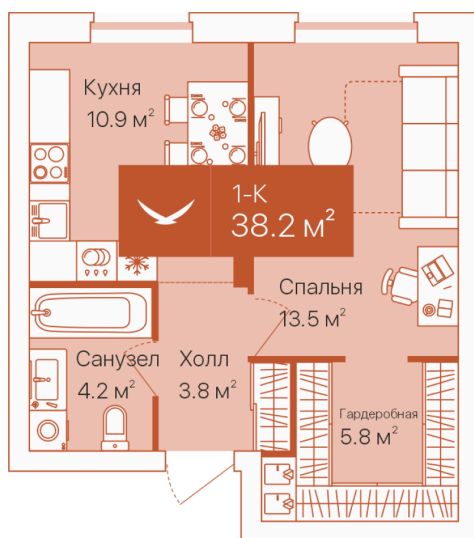

Номер: 428

1 комнатная 38.2 м²

Отсканируйте QR-код и
смотрите на сайте
bonus.72dom.com

8 550 000 руб.

В ипотеку от 37 577 руб.

Еще бонус - 891 600 руб.

Предчистовая отделка

Корпус дом на Большой Спасской, ГП-14

Этаж

16

Секция

1

Сдача

4 кв. 2025

03.06.2026 22:50 (Мск)

Не является публичной офертой, цена может быть скорректирована.
Информация взята с сайта «bonus.72dom.com».