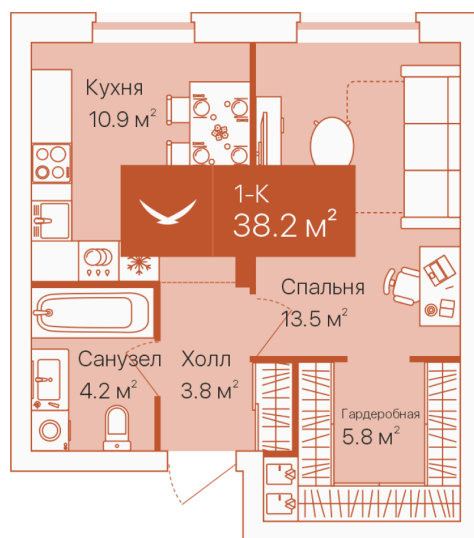

Номер: 551

1 комнатная 38.2 м²

Отсканируйте QR-код и
смотрите на сайте
bonus.72dom.com

8 550 000 руб.

В ипотеку от 37 577 руб.

Еще бонус - 807 400 руб.

Предчистовая отделка

Корпус дом на Большой Спасской, ГП-14

Этаж

16

Секция

1

Сдача

4 кв. 2025

25.05.2026 07:50 (Мск)

Не является публичной офертой, цена может быть скорректирована.
Информация взята с сайта «bonus.72dom.com».