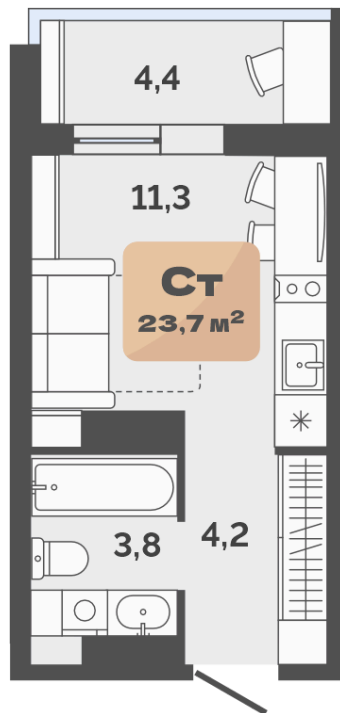

Номер: 162

Студия 21.5 м²

Отсканируйте QR-код и
смотрите на сайте
bonus.72dom.com

5 460 000 руб.

В ипотеку **от 23 997 руб.**

Еще бонус - 463 000 руб.

Предчистовая отделка

Корпус	Баланс, ГП-16	Этаж	16
Секция	1	Сдача	2 кв. 2026