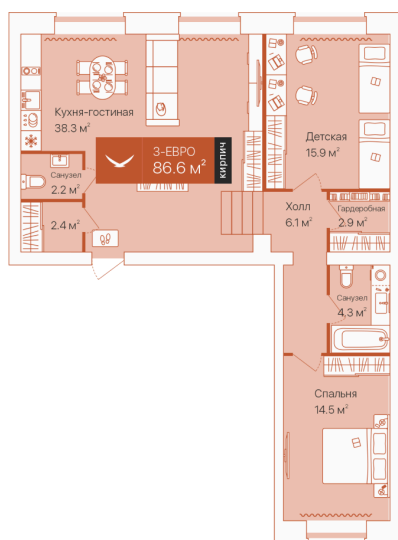

Номер: 1

2 комнатная 86.6 м²

Отсканируйте QR-код и
смотрите на сайте
bonus.72dom.com

13 400 000 руб.

В ипотеку от 58 892 руб.

Еще бонус - 1534 000 руб.

Предчистовая отделка

Корпус дом на Большой Спасской, ГП-14