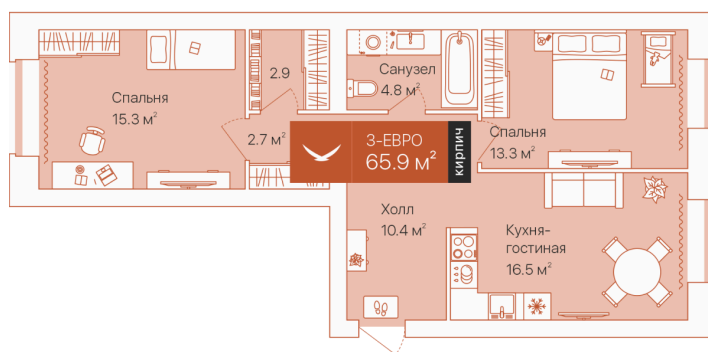

Номер: 306

2 комнатная 65.9 м²

Отсканируйте QR-код и
смотрите на сайте
bonus.72dom.com

12 180 000 руб.

В ипотеку от 53 531 руб.

Еще бонус - 1152 800 руб.

Предчистовая отделка

Корпус	дом на Большой Спасской, ГП-14	Этаж	10
Секция	1	Сдача	4 кв. 2025