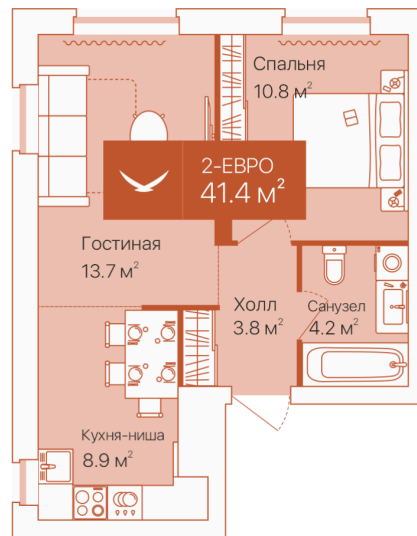

Номер: 432

2 комнатная 41.4 м²

Отсканируйте QR-код и
смотрите на сайте
bonus.72dom.com

9 740 000 руб.

В ипотеку от 45 639 руб.

Еще бонус - 850 000 руб.

Предчистовая отделка

Корпус дом на Большой Спасской, ГП-14

Этаж

16

Секция 1

Сдача

4 кв. 2025

18.04.2026 19:18 (Мск)

Не является публичной офертой, цена может быть скорректирована. Информация взята с сайта «bonus.72dom.com»