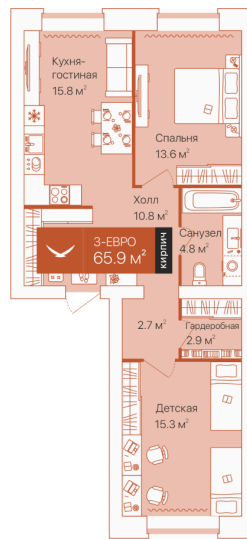

Номер: 299

2 комнатная 65.9 м²

Отсканируйте QR-код и
смотрите на сайте
bonus.72dom.com

12 130 000 руб.

В ипотеку от 53 311 руб.

Еще бонус - 1147 300 руб.

Предчистовая отделка

Корпус	дом на Большой Спасской, ГП-14	Этаж	9
Секция	1	Сдача	4 кв. 2025