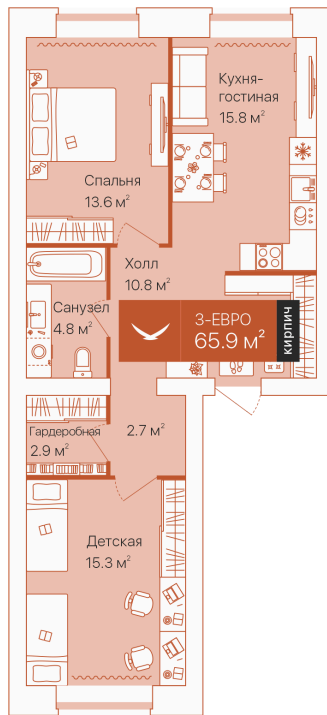

Номер: 271

2 комнатная 65.9 м²

Отсканируйте QR-код и
смотрите на сайте
bonus.72dom.com

12 260 000 руб.

В ипотеку от 53 882 руб.

Еще бонус - 1279 200 руб.

Предчистовая отделка

Корпус	дом на Большой Спасской, ГП-14	Этаж	2
Секция	1	Сдача	4 кв. 2025