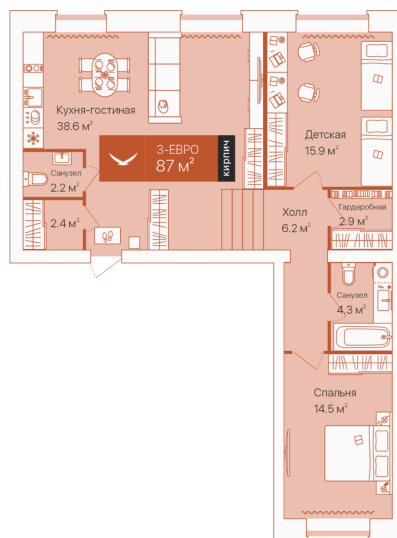

Номер: 2

2 комнатная 87 м²

Отсканируйте QR-код и
смотрите на сайте
bonus.72dom.com

12 870 000 руб.

В ипотеку от 56 563 руб.

Еще бонус - 1 095 000 руб.

Предчистовая отделка

Корпус дом на Большой Спасской, ГП-14