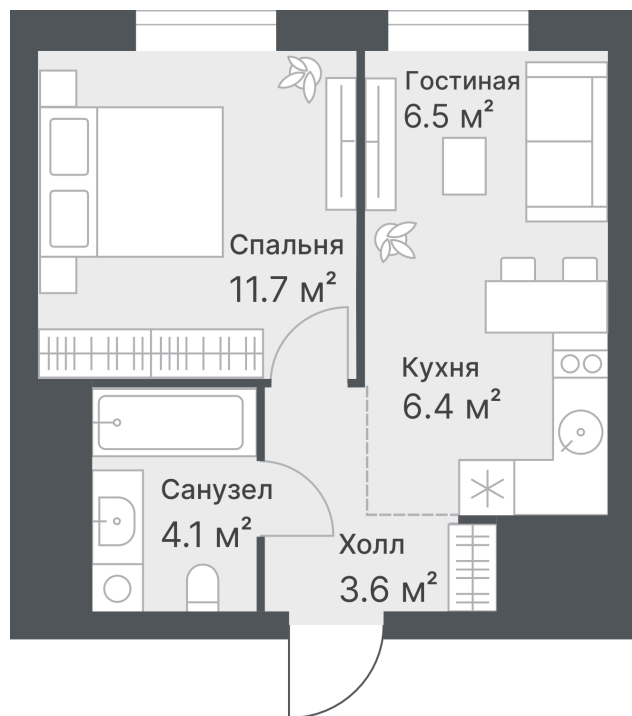

Номер: 472

1 комнатная 32.2 м²

Отсканируйте QR-код и
смотрите на сайте
bonus.72dom.com

7 270 000 руб.

В ипотеку от 31 952 руб.

Еще бонус - 549 000 руб.

Предчистовая отделка

Европланировка

Корпус	Дружеский, ГП1.1	Этаж	14
Секция	1	Сдача	2 кв. 2026

27.06.2026 20:30 (Мск)

Не является публичной офертой, цена может быть скорректирована.
Информация взята с сайта «bonus.72dom.com».