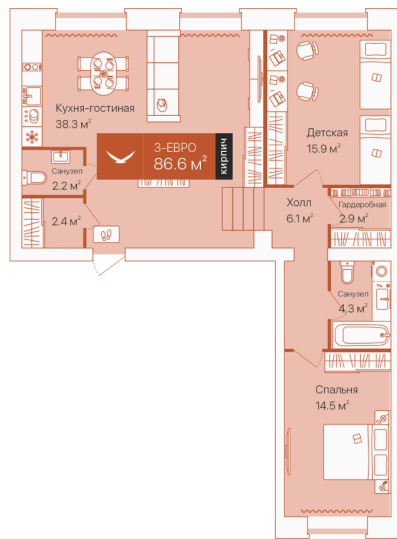

Номер: 74

2 комнатная 86.6 м²

Отсканируйте QR-код и
смотрите на сайте
bonus.72dom.com

13 400 000 руб.

В ипотеку от 58 892 руб.

Еще бонус - 1268 300 руб.

Предчистовая отделка

Корпус дом на Большой Спасской, ГП-14