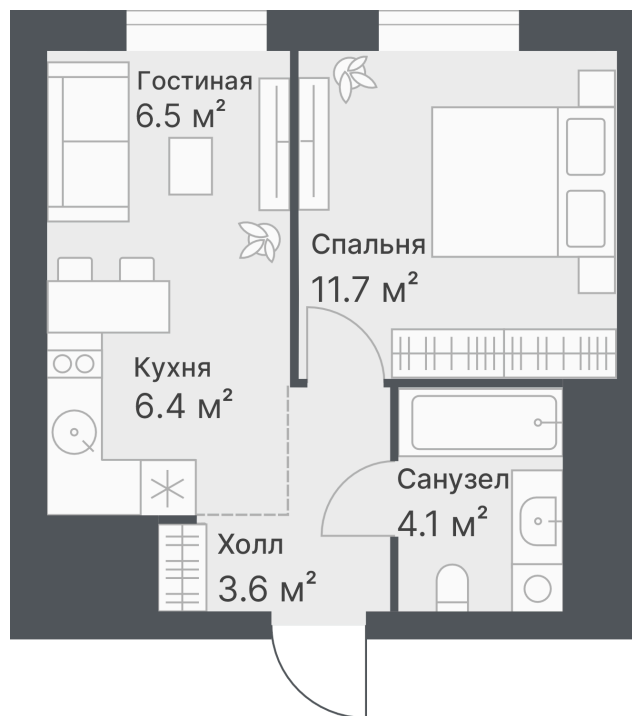

Номер: 465

1 комнатная 32.2 м²

Отсканируйте QR-код и
смотрите на сайте
bonus.72dom.com

7 040 000 руб.

В ипотеку **от 30 941 руб.**

Еще бонус - 664 400 руб.

Предчистовая отделка

Корпус	Дружеский, ГП1.1	Этаж	14
Секция	1	Сдача	2 кв. 2026