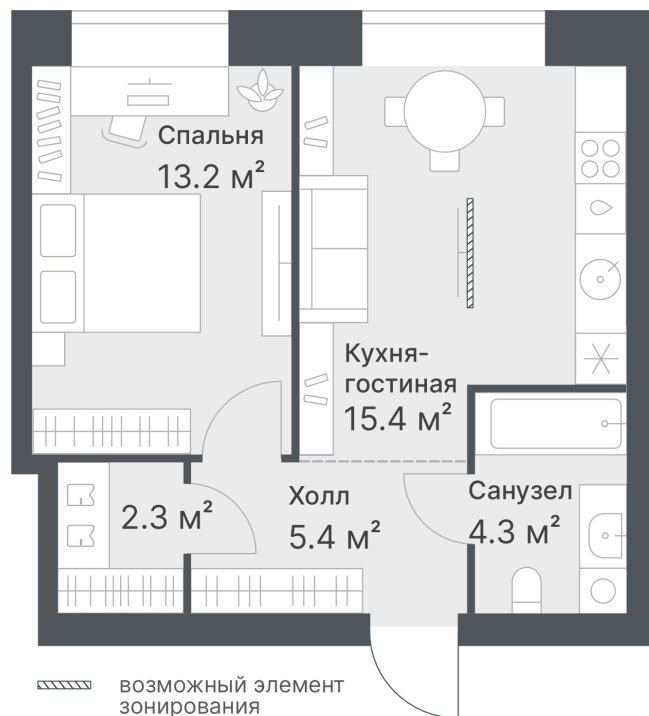

Номер: 23

1 комнатная 40.6 м²

Отсканируйте QR-код и
смотрите на сайте
bonus.72dom.com

8 050 000 руб.

В ипотеку от 35 380 руб.

Еще бонус - 608 400 руб.

Предчистовая отделка

Корпус	Дружеский, ГП1.2	Этаж	6
Секция	1	Сдача	2 кв. 2026